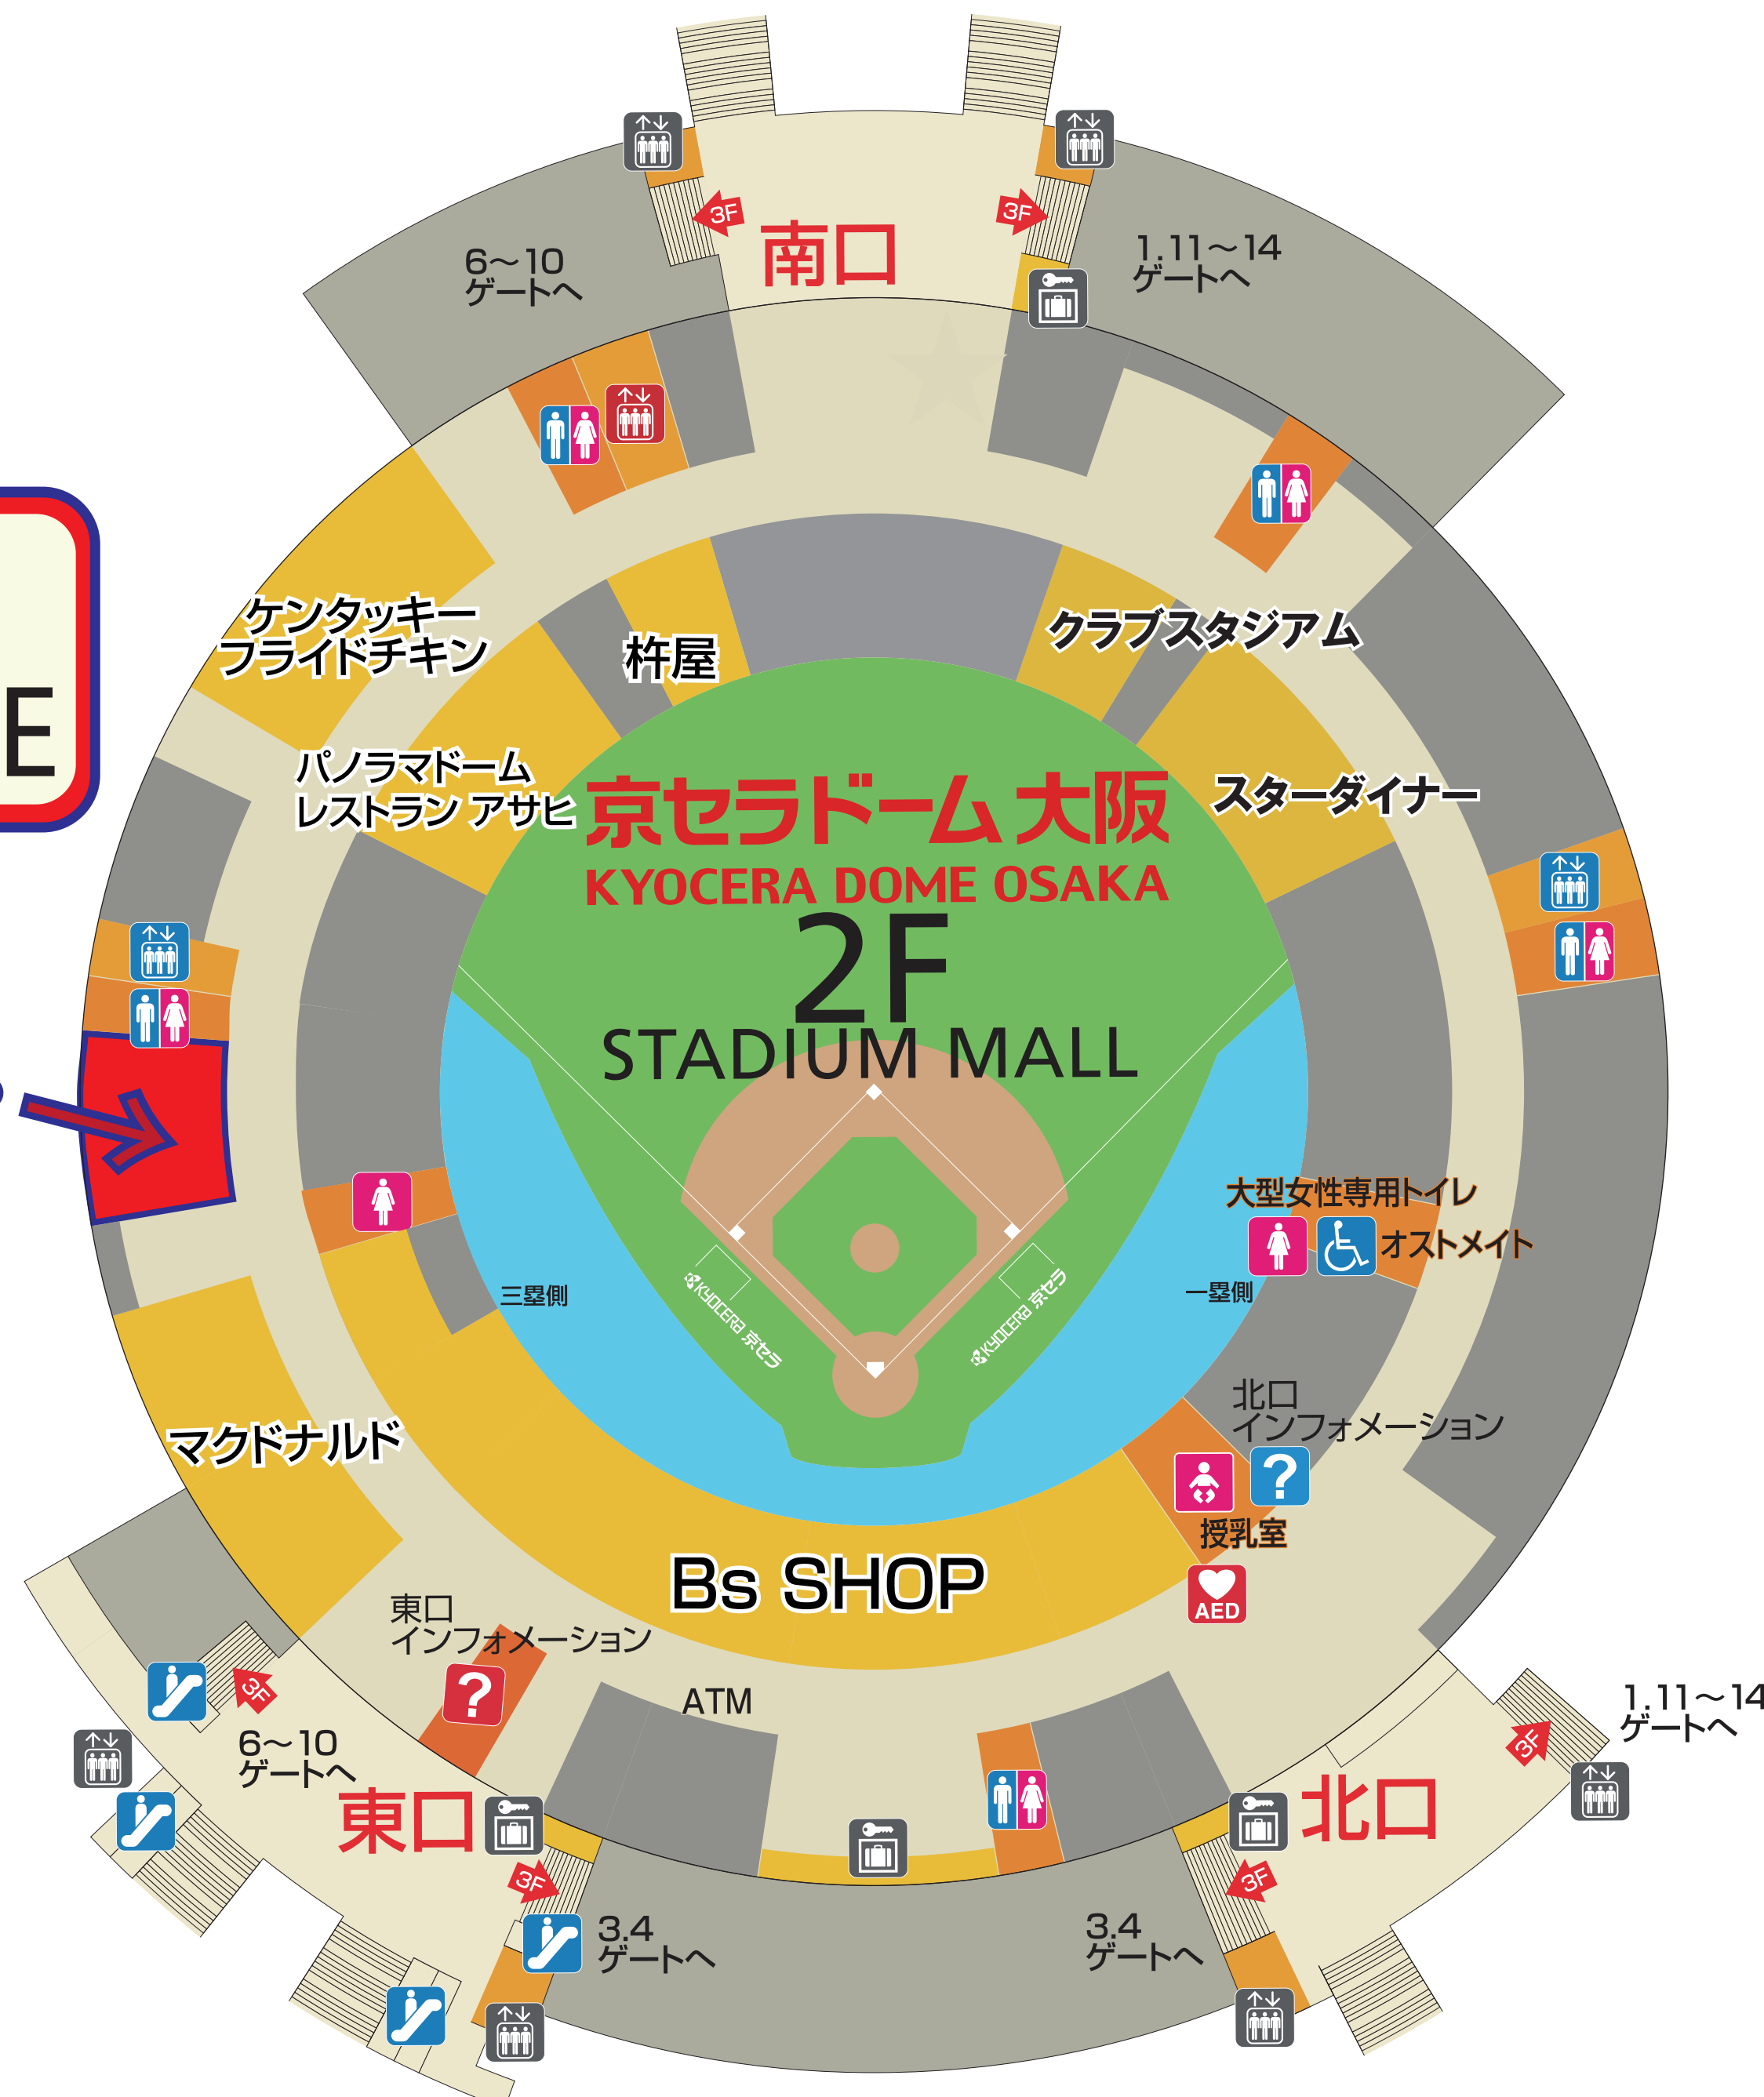

CLOAK
Bs SQUARE

京セラドーム大阪
KYOCERA DOME OSAKA

2F
STADIUM MALL

マクドナルド

Bs SHOP

東口

北口

ケンタッキー
ブライドチキン

杵屋

クラブスタジアム

スターダイナー

パノラマドーム
レストラン アサヒ

東口
インフォメーション

大型女性専用トイレ
オストメイト

北口
インフォメーション

授乳室

AED

6~10
ゲートへ

南口

1.11~14
ゲートへ

6~10
ゲートへ

東口

3.4
ゲートへ

3.4
ゲートへ

1.11~14
ゲートへ

北口